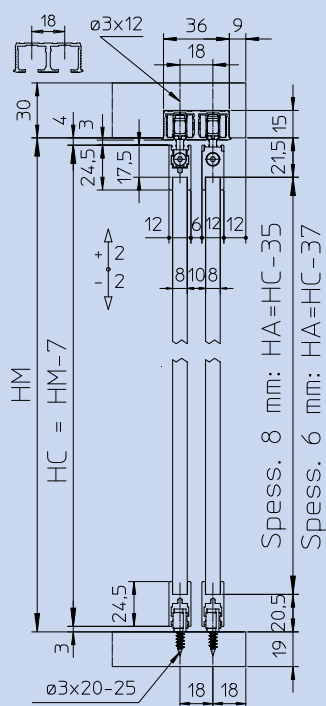

**SPESORE
VETRO 6-8 MM,
UTILIZZARE APPOSITI
ADATTATORI**

CARATTERISTICHE

Sistema scorrevole per ante di cristallo a sospensione.

Fissaggio dell'antina di cristallo con collante MS polimero.

Innovativo sistema di regolazione verticale dell'anta di cristallo.

Regolazione verticale diretta,

da azionare mezzo chiave esagonale da 2,5, senza sbloccare/bloccare l'aggancio a baionetta dall'anta.

ISTRUZIONI PER IL MONTAGGIO

COLIBRI 30 KG "BAIONETTA VETRO"

BREVETTATO
Scorrevoli per Mobili

Profilo in alluminio singolo da incasso, da avvitare o incollare; fori svasati, vite TSP Ø 3 ARGENTO

CODICE 1003235101A

Profilo in alluminio doppio passo 18 da incasso, da avvitare o incollare; fori svasati TSP Ø 3 ARGENTO