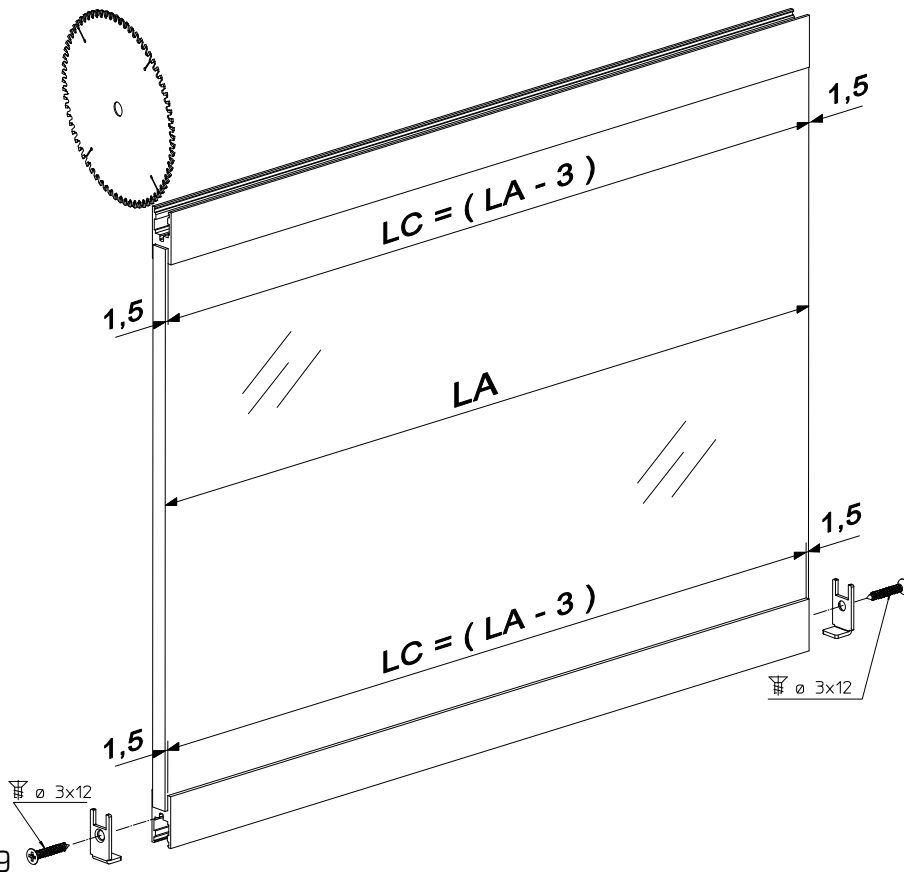

CODICE 10032035014

Guida inferiore con rullini e accessori

CODICE 10032035025

ESEMPIO DI MONTAGGIO KIT SENZA DECELERATORE

CODICE 10032035306

ESEMPIO DI MONTAGGIO KIT CON UN DECELERATORE

CODICE 10032035312

ESEMPIO DI MONTAGGIO KIT CON DUE DECELERATORI

CODICE 10032035313

SLIDING 83

Adattatore
CODICE 10032035014

Copertura
CODICE 10032035019

Guida a terra, anta con profilo cornice inferiore.

SA (mm)	
8	8 + 8
6	6 + 6

∅3x12-16

Guida a terra, anta senza profilo cornice inferiore.

Profilo inferiore per anta fissa.

Distanziale
CODICE 1032035020