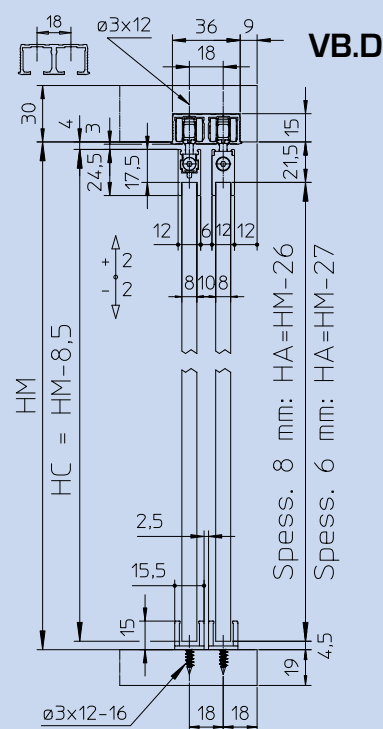

Regolazione verticale diretta,

da azionare mezzo chiave esagonale da 2,5, senza sbloccare/bloccare l'aggancio a baionetta dall'anta.

ISTRUZIONI PER IL MONTAGGIO

COLIBRI 30 KG "BAIONETTA VETRO"

BREVETTATO
Scorrevoli per Mobili

Profilo in alluminio singolo da incasso, da avvitare o incollare; fori svasati, vite TSP Ø 3 ARGENTO

CODICE 1003235101A

Profilo in alluminio doppio passo 18 da incasso, da avvitare o incollare; fori svasati TSP Ø 3 ARGENTO