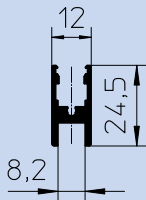

Profilo in alluminio cornice per fissaggio vetro e carrello ARGENTO

CODICE 1003235131A