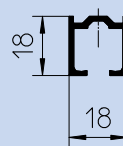

Profilo in alluminio singolo esterno da avvitare; fori svasati, vite TSP Ø 3 ARGENTO

CODICE 1003235111A