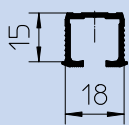

Regolazione verticale diretta,

da azionare mezzo chiave esagonale da 2,5, senza sbloccare/bloccare l'aggancio a baionetta dall'anta.

ISTRUZIONI PER IL MONTAGGIO

COLIBRI 30 KG "BAIONETTA VETRO"

BREVETTATO
Scorrevoli per Mobili

Profilo in alluminio singolo da incasso, da avvitare o incollare; fori svasati, vite TSP Ø 3 ARGENTO

CODICE 1003235101A

Profilo in alluminio doppio passo 18 da incasso, da avvitare o incollare; fori svasati TSP Ø 3 ARGENTO