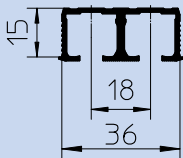

Regolazione verticale diretta,

da azionare mezzo chiave esagonale da 2,5, senza sbloccare/bloccare l'aggancio a baionetta dall'anta.

ISTRUZIONI PER IL MONTAGGIO

COLIBRI 30 KG "BAIONETTA VETRO"

BREVETTATO
Scorrevoli per Mobili

Profilo in alluminio singolo da incasso, da avvitare o incollare; fori svasati, vite TSP Ø 3 ARGENTO

CODICE 1003235101A

Profilo in alluminio doppio passo 18 da incasso, da avvitare o incollare; fori svasati TSP Ø 3 ARGENTO