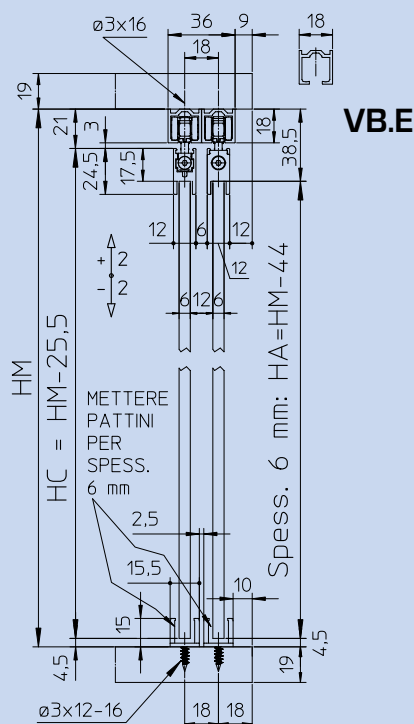

Regolazione verticale diretta,

da azionare mezzo chiave esagonale da 2,5, senza sbloccare/bloccare l'aggancio a baionetta dall'anta.

ISTRUZIONI PER IL MONTAGGIO

COLIBRI 30 KG "BAIONETTA VETRO"

BREVETTATO
Scorrevoli per Mobili

Profilo in alluminio singolo da incasso, da avvitare o incollare; fori svasati, vite TSP Ø 3 ARGENTO

CODICE 1003235101A

Profilo in alluminio doppio passo 18 da incasso, da avvitare o incollare; fori svasati TSP Ø 3 ARGENTO