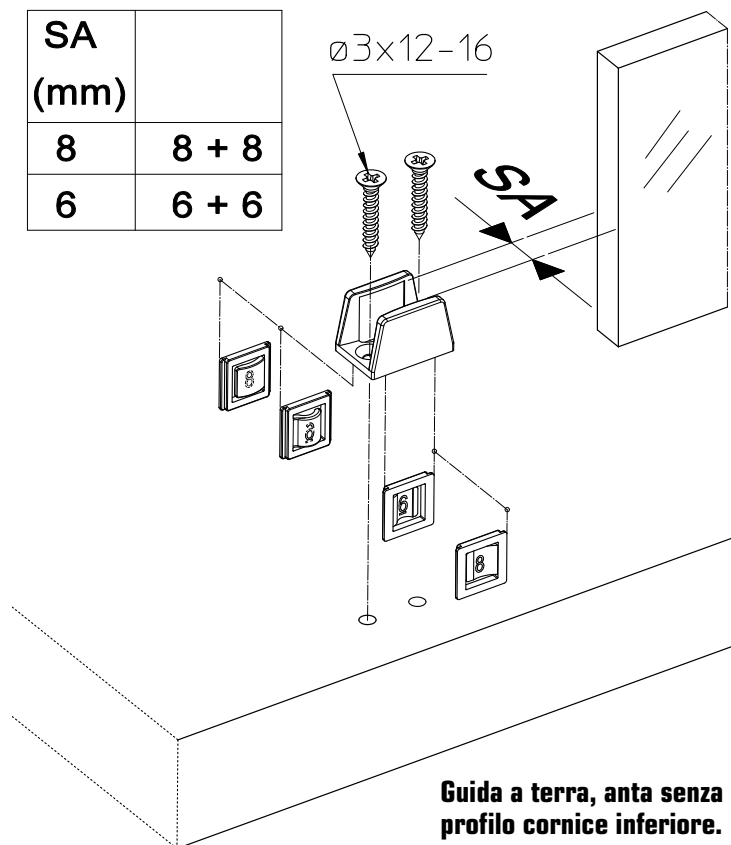

CODICE 10032035313

SLIDING 83

Adattatore
CODICE 10032035014

Copertura
CODICE 10032035019

Guida a terra, anta con profilo cornice inferiore.

SA (mm)	
8	8 + 8
6	6 + 6

∅3x12-16

Guida a terra, anta senza profilo cornice inferiore.

Profilo inferiore per anta fissa.

Distanziale
CODICE 1032035020