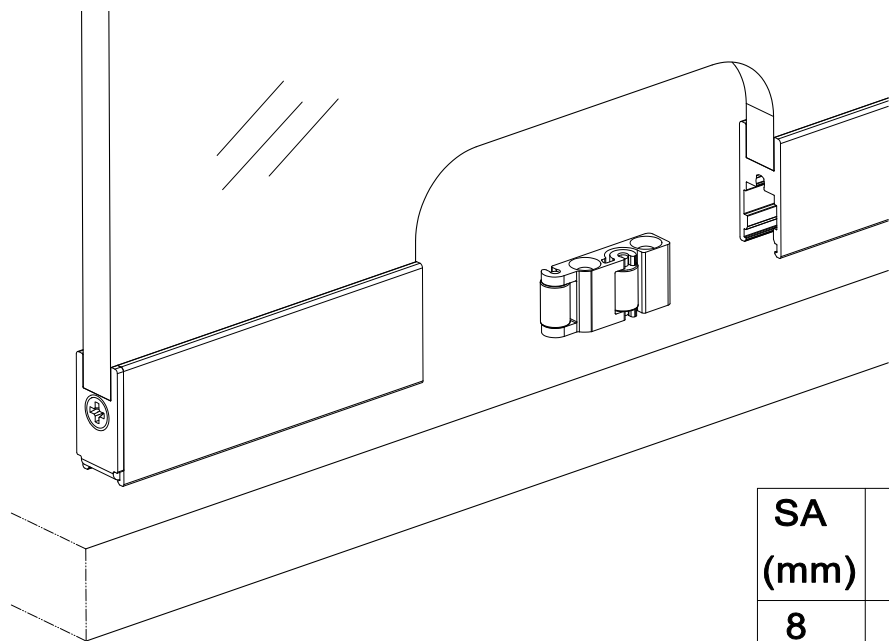

CODICE 10032035313

SLIDING 83

Adattatore
CODICE 10032035014

Copertura
CODICE 10032035019

Guida a terra, anta con profilo cornice inferiore.

SA (mm)	
8	8 + 8
6	6 + 6

∅3x12-16

Guida a terra, anta senza profilo cornice inferiore.

Profilo inferiore per anta fissa.

Distanziale
CODICE 1032035020