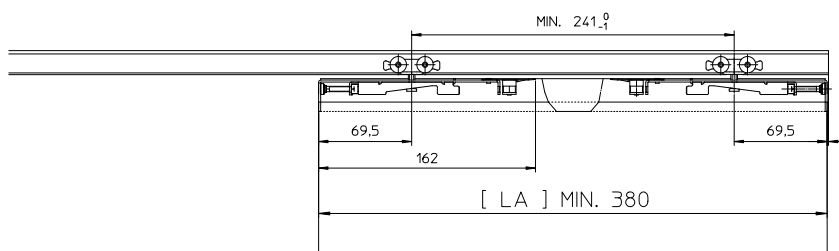

ESEMPIO DI MONTAGGIO KIT SENZA DECELERATORE

CODICE 10032035306