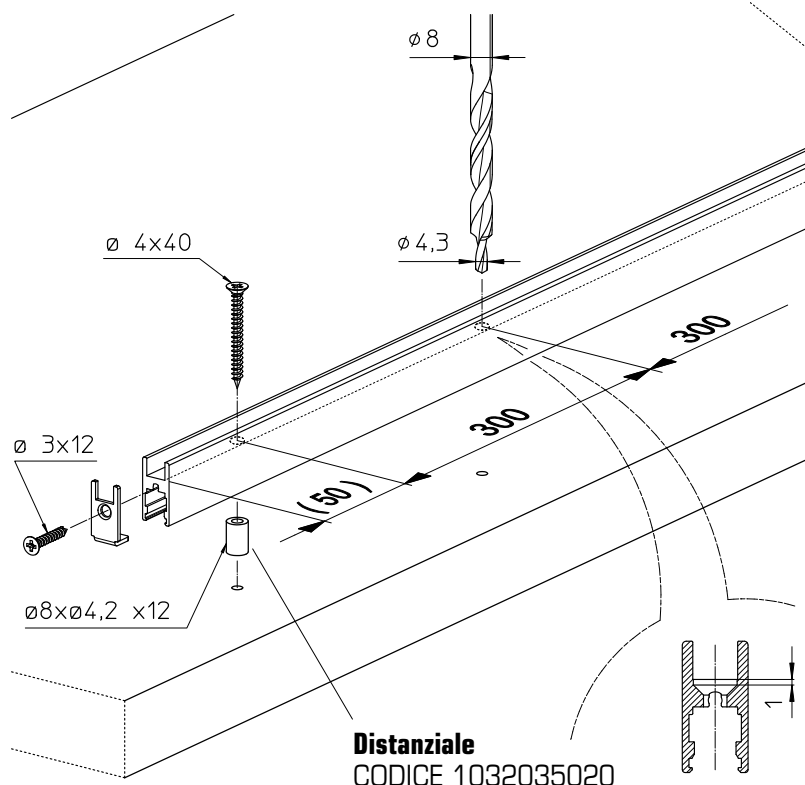

CODICE 10032035313

SLIDING 83

Adattatore
CODICE 10032035014

Copertura
CODICE 10032035019

Guida a terra, anta con profilo cornice inferiore.

SA (mm)	
8	8 + 8
6	6 + 6

∅3x12-16

Guida a terra, anta senza profilo cornice inferiore.

Profilo inferiore per anta fissa.

Distanziale
CODICE 1032035020