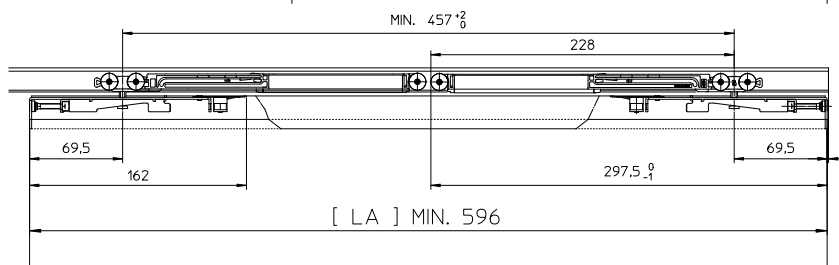

Regolazione verticale diretta,

da azionare mezzo chiave esagonale da 2,5, senza sbloccare/bloccare l'aggancio a baionetta dall'anta.

ISTRUZIONI PER IL MONTAGGIO

COLIBRI 30 KG "BAIONETTA VETRO"

BREVETTATO
Scorrevoli per Mobili

Guida inferiore per vetro in zama con riduzioni 6x8 (di serie)

CODICE 10032035011

Dado di bloccaggio baionetta vetro

CODICE 10032035021

Copertura laterale profilo cornice vetro

CODICE 10032035019

Adattatore riduzione per vetro da 6 mm

CODICE 10032035313

SLIDING 83

Adattatore
CODICE 10032035014

Copertura
CODICE 10032035019

Guida a terra, anta con profilo cornice inferiore.

SA (mm)	
8	8 + 8
6	6 + 6

∅3x12-16

Guida a terra, anta senza profilo cornice inferiore.

Profilo inferiore per anta fissa.

Distanziale
CODICE 1032035020