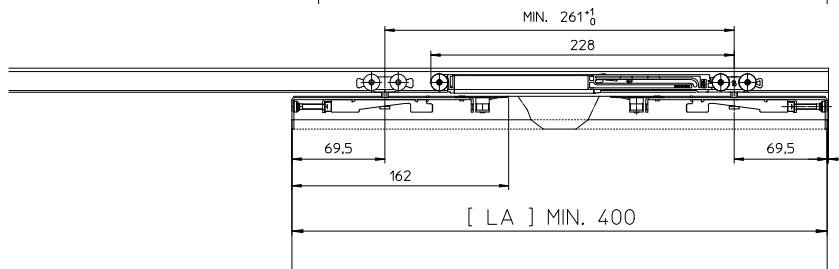

ESEMPIO DI MONTAGGIO KIT CON UN DECELERATORE

CODICE 10032035312